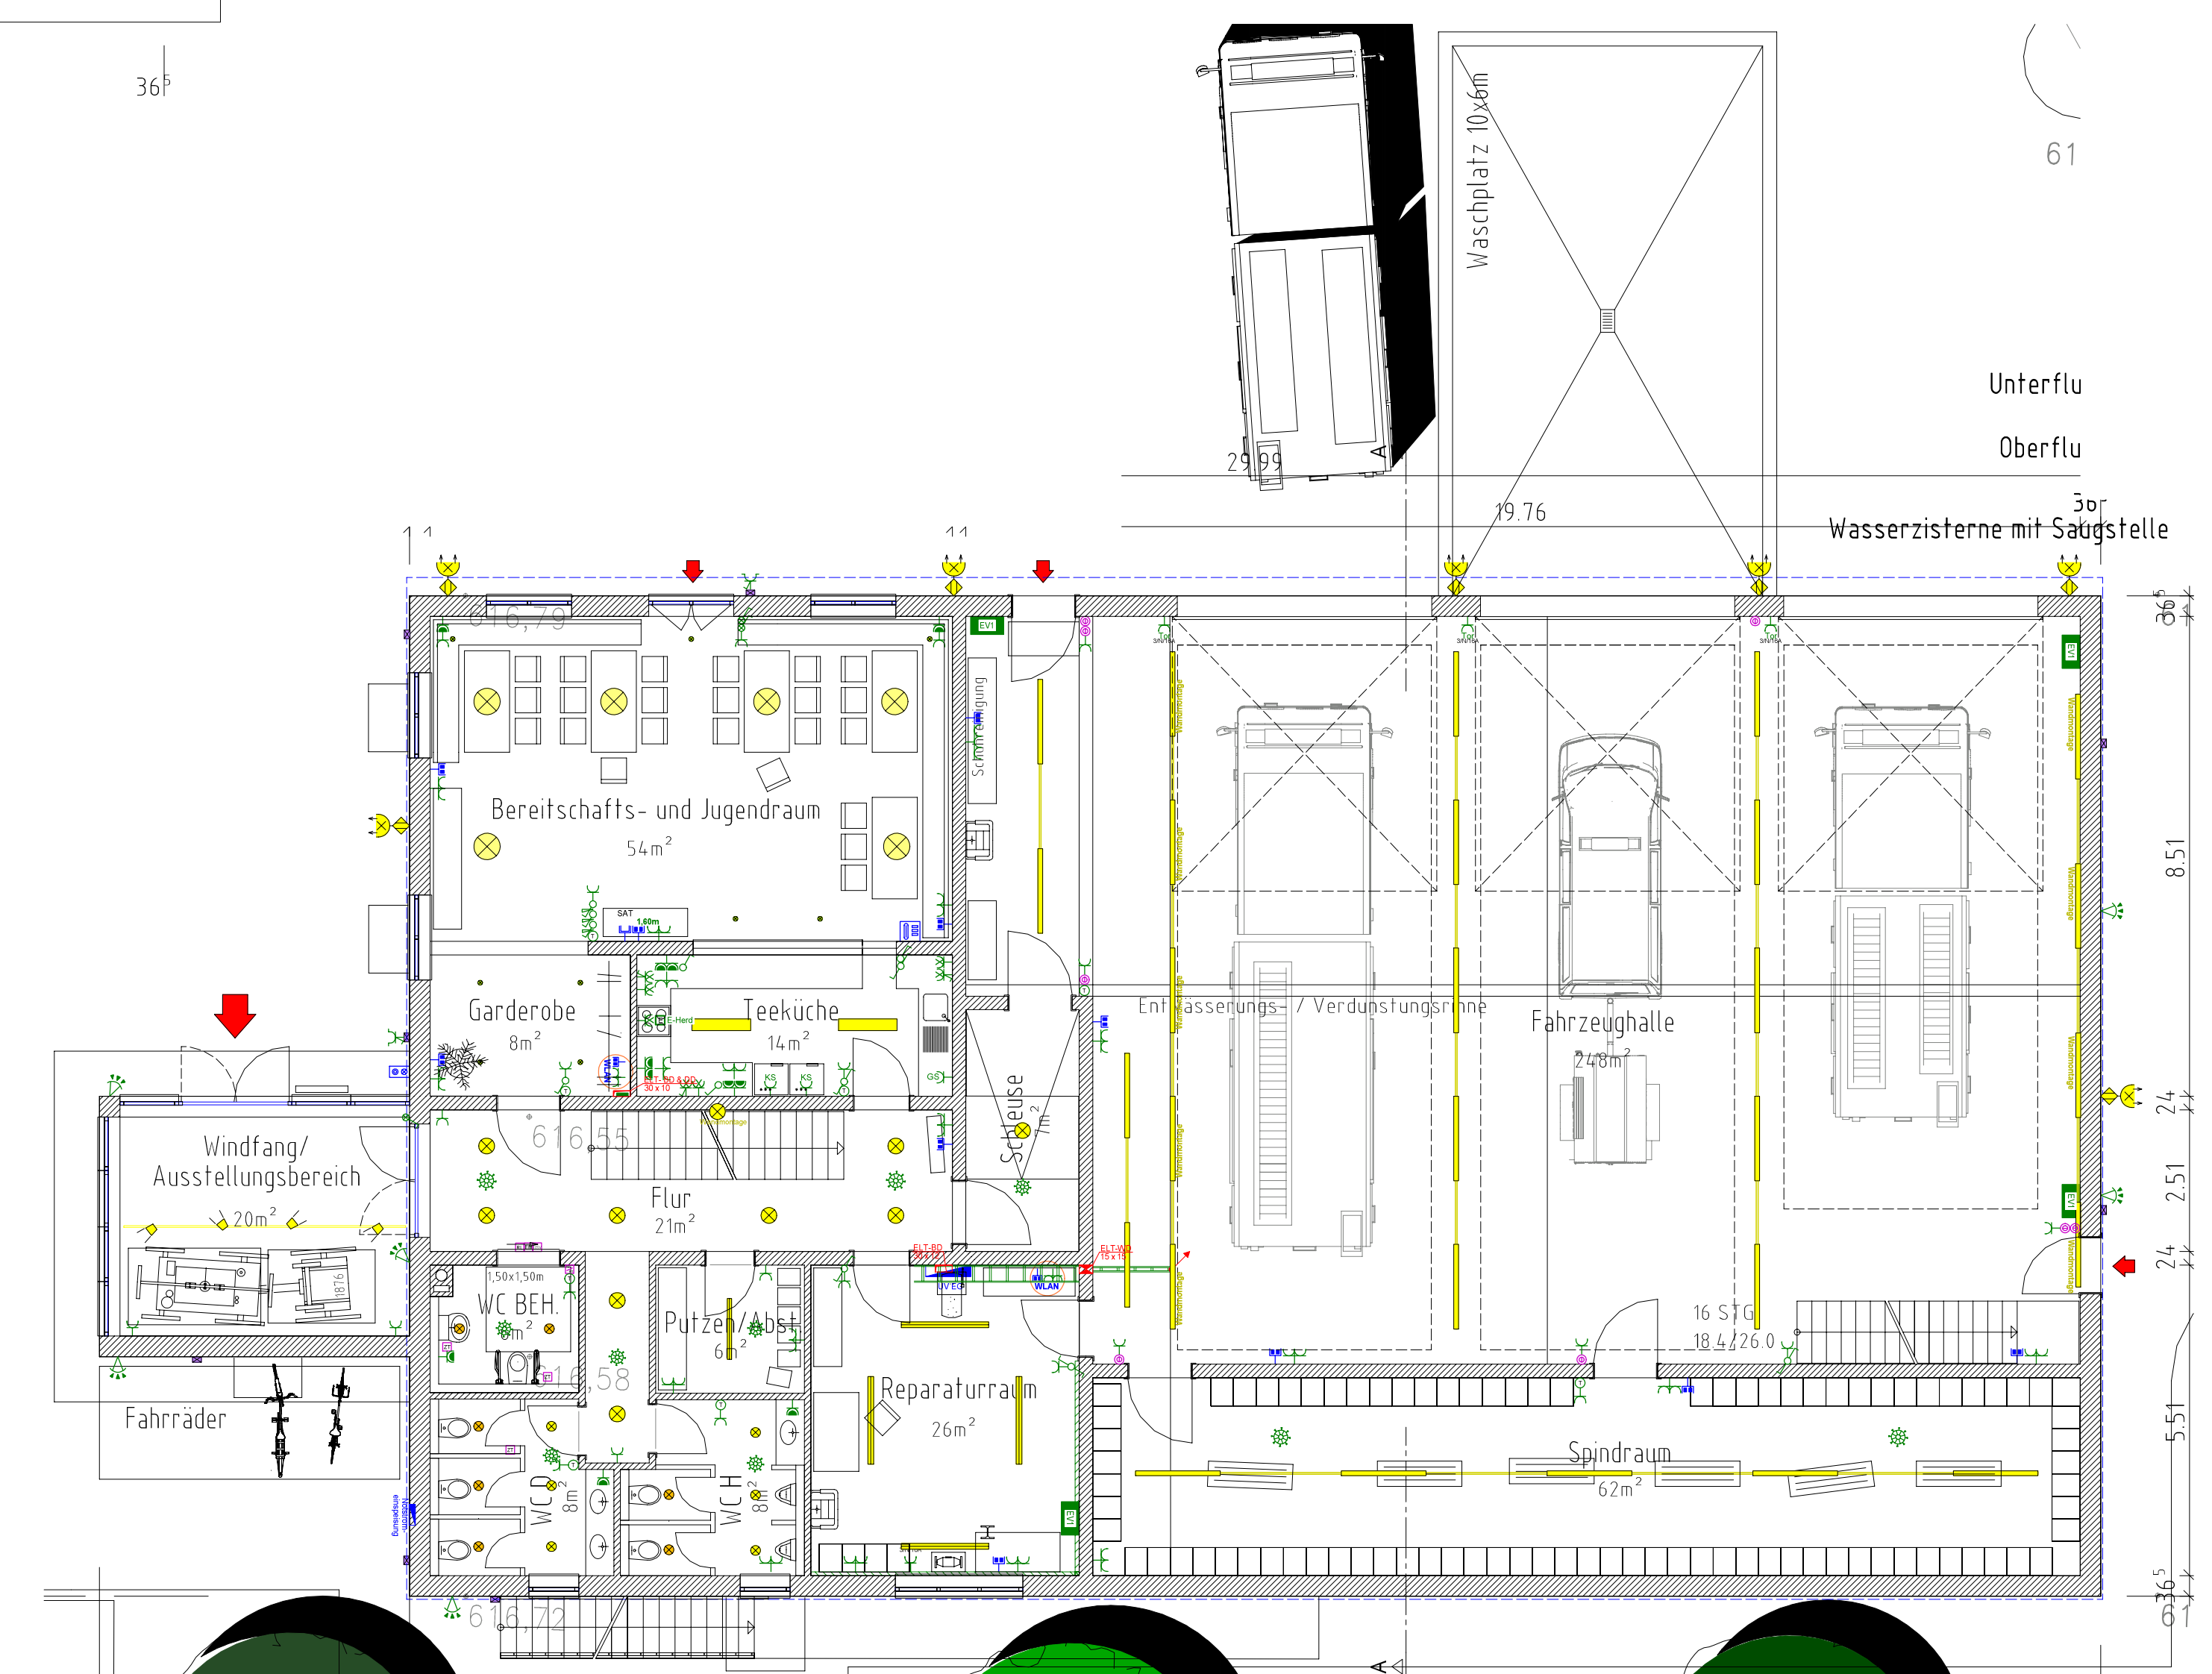

1. Obergeschoss

Legende Trassen und Durchbrüche

Legende Elektroinstallation

Erdgeschoss

Untergeschoss

FWM	ELT	3	0	gr	xx	ea	00
-----	-----	---	---	----	----	----	----

Auftraggeber
Markt Isen
Münchner Str. 12
84424 Isen

Blatt: 1/1	Projekt: Neubau	Maßstab: 1:100
Größe: A1 Übergröße	Feuerwehrrhaus FFW Mittbach	
Urspr.:	Zeichnung: UG_EG_OG	
Datei: 20-16001	Entwurf	
Stand: 10/2020	Elektroinstallation	
Datum: 01.12.2020	Name: 05MH	Gewerk: Elektrotechnik
Gepr.: 01.12.2020	03AH	