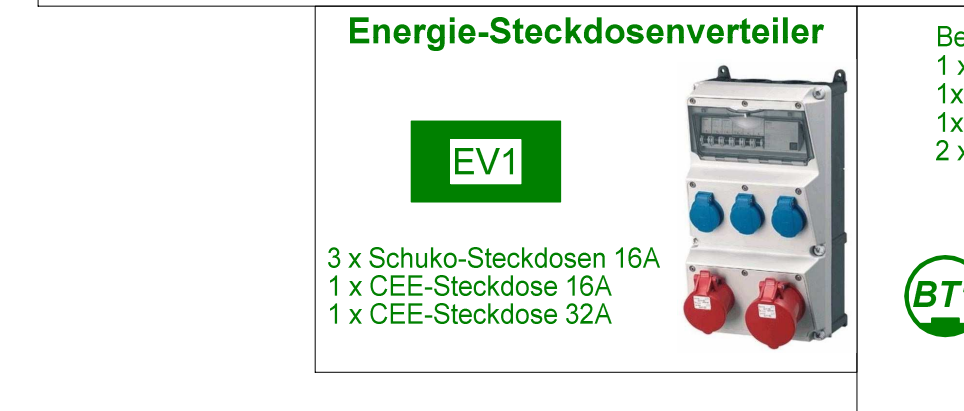

1. Obergeschoss

Legende Trassen und Durchbrüche

Legende Elektroinstallation

Erdgeschoss

Untergeschoss

FWM	ELT	3	0	gr	xx	ea	00
-----	-----	---	---	----	----	----	----

Auftraggeber
Markt Isen
Münchner Str. 12
84424 Isen