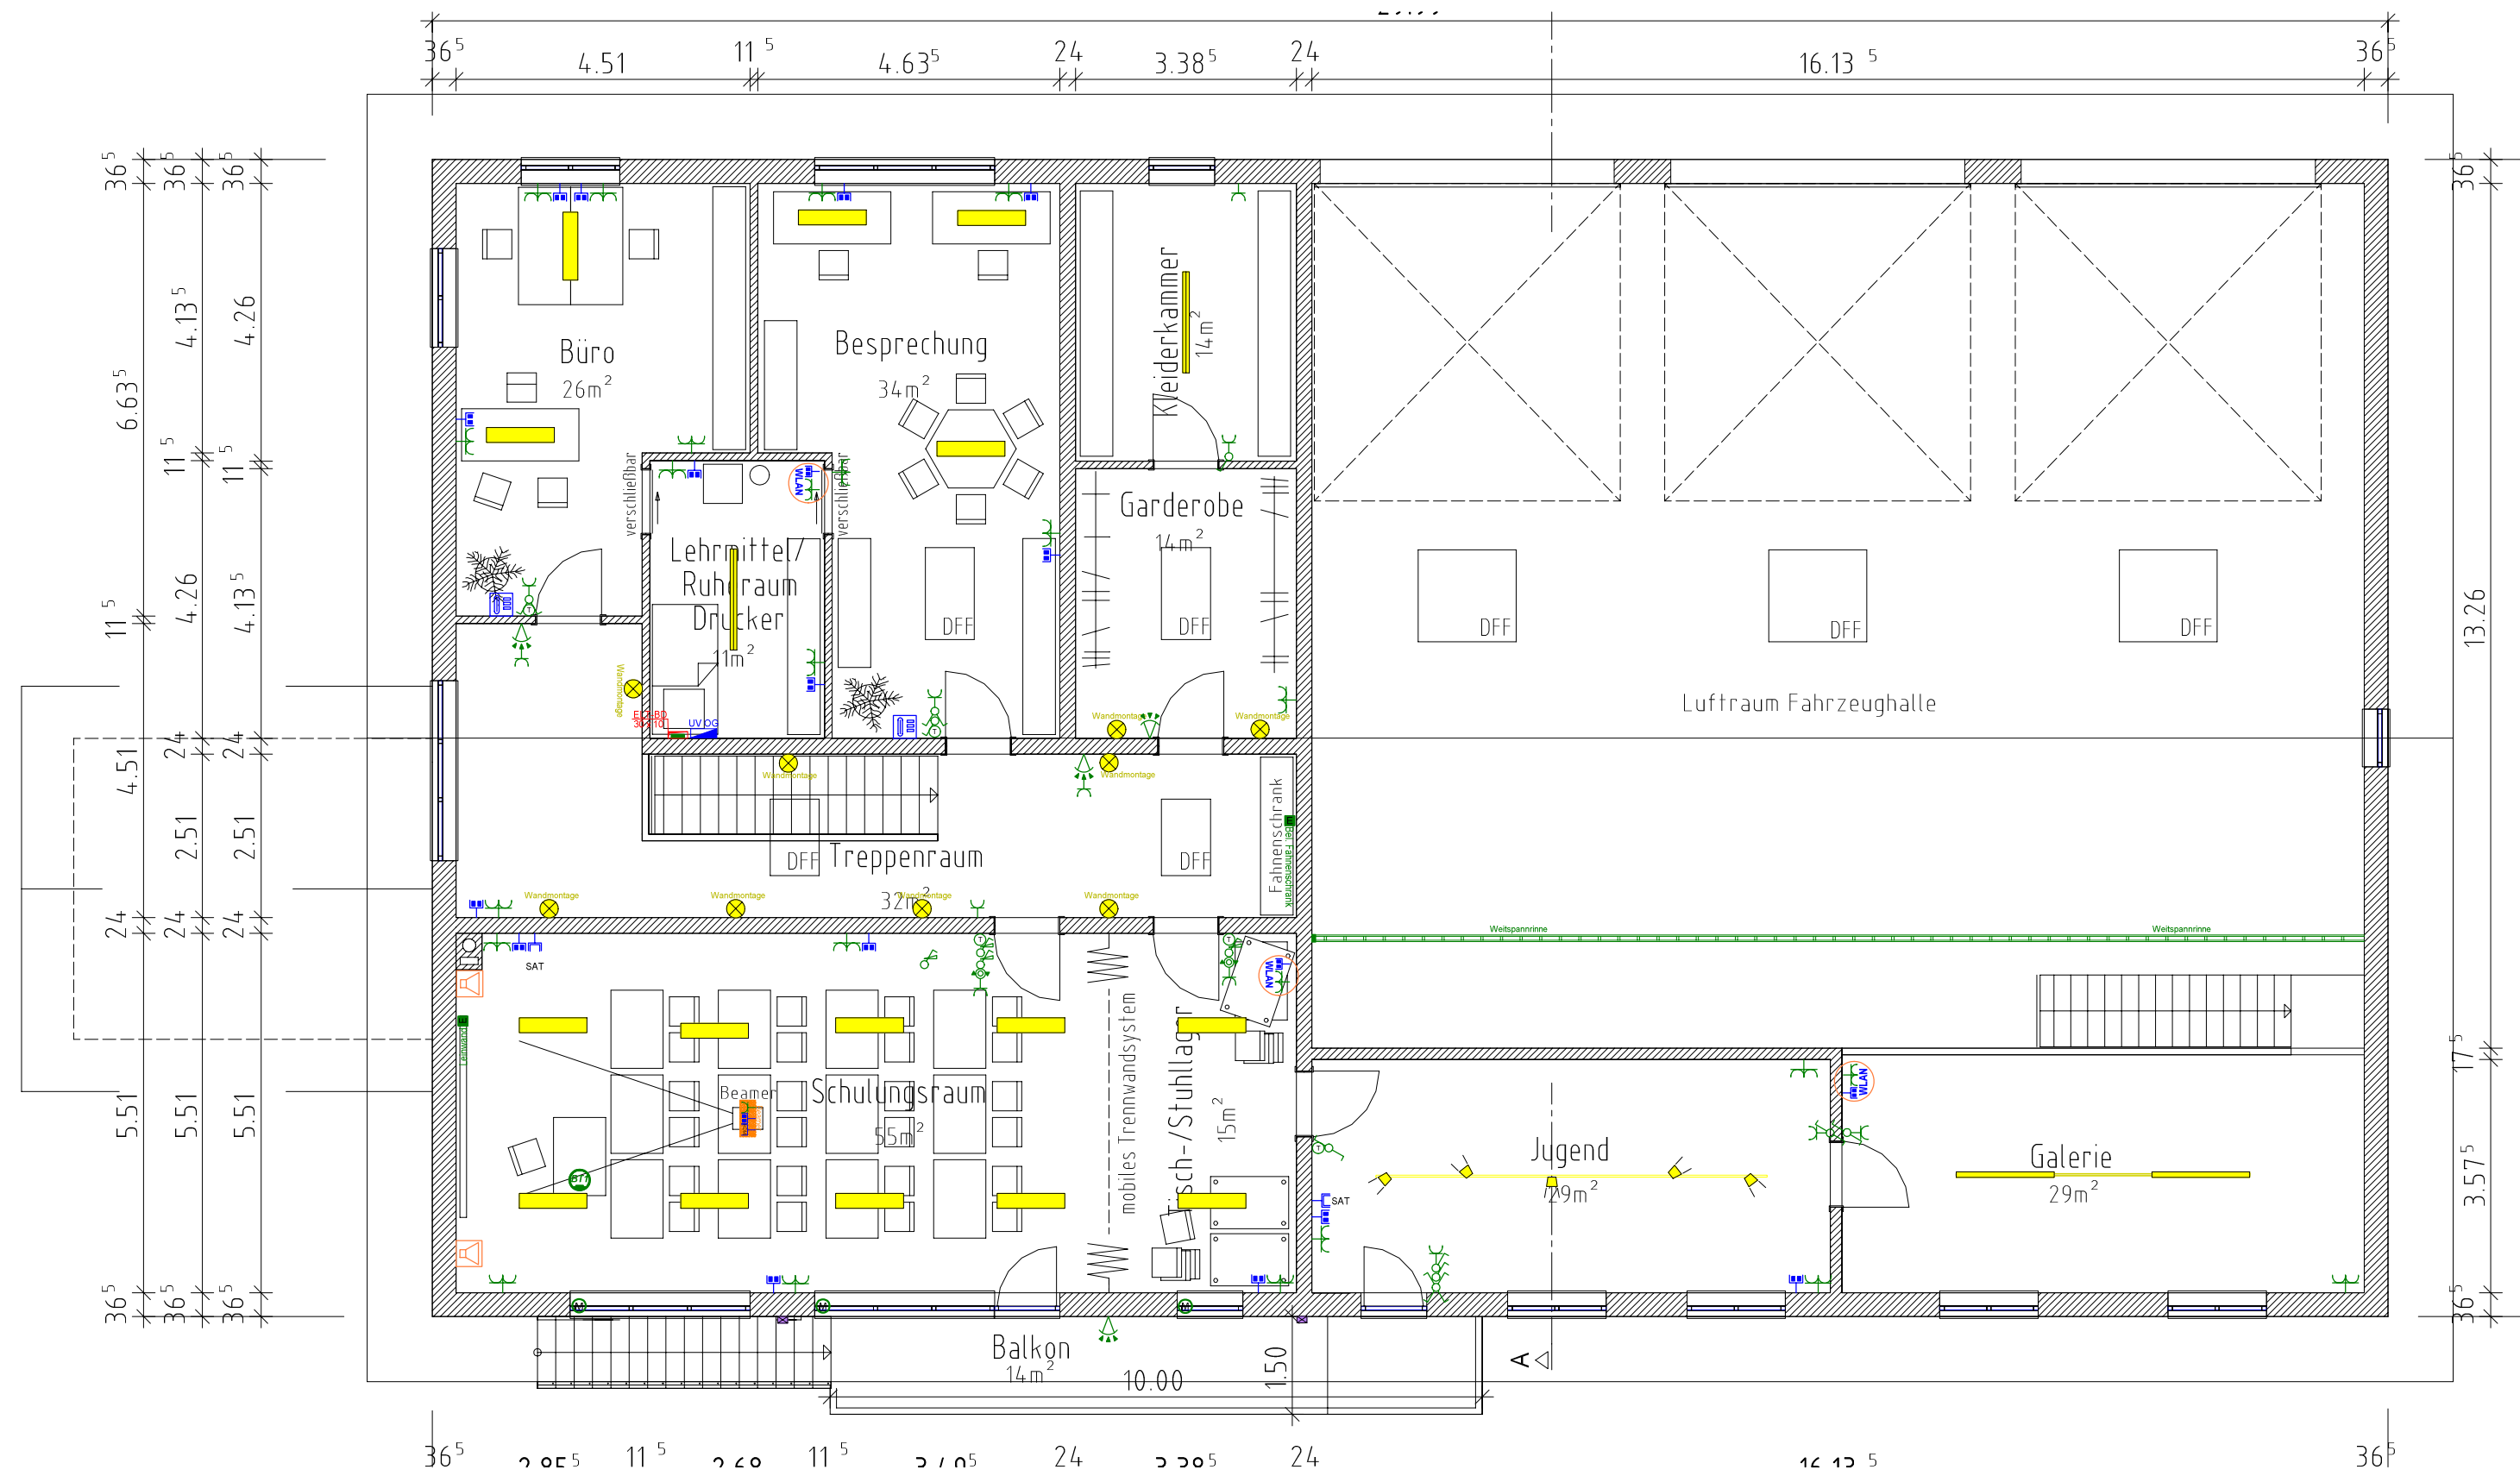

1. Obergeschoss

Legende Trassen und Durchbrüche

Legende Elektroinstallation

Erdgeschoss

Untergeschoss

FWM	ELT	3	0	gr	xx	ea	00
-----	-----	---	---	----	----	----	----

Auftraggeber
Markt Isen
Münchner Str. 12
84424 Isen

Blatt: 1/1	Projekt: Neubau	Maßstab: 1:100
Größe: A1 Übergröße	Feuerwehrrhaus FFW Mittbach	
Urspr.:	Zeichnung: UG_EG_OG	
Datei: 20-16001	Entwurf	
Stand: 10/2020	Elektroinstallation	
Datum: 01.12.2020	Name: 05MH	Gewerk: Elektrotechnik
Gepr.: 01.12.2020	03AH	