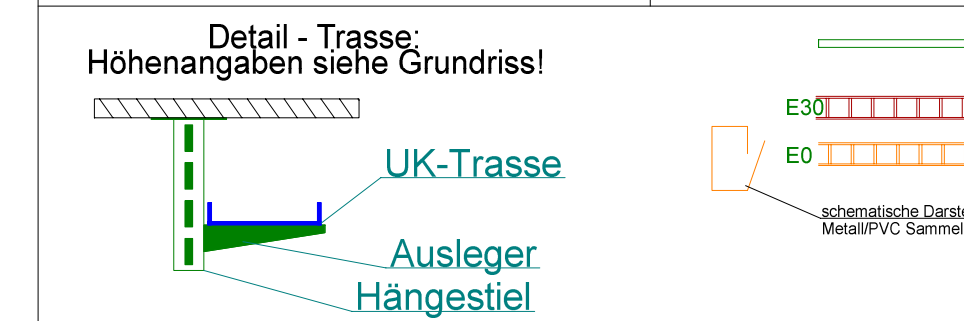

1. Obergeschoss

Legende Trassen und Durchbrüche

Legende Elektroinstallation

Erdgeschoss

Untergeschoss

FWM	ELT	3	0	gr	xx	ea	00
-----	-----	---	---	----	----	----	----

Auftraggeber
Markt Isen
Münchner Str. 12
84424 Isen

Blatt: 1/1	Projekt: Neubau	Maßstab: 1:100
Größe: A1 Übergröße	Feuerwehrrhaus FFW Mittbach	
Urspr.:	Zeichnung: UG_EG_OG	
Datei: 20-16001	Entwurf	
Stand: 10/2020	Elektroinstallation	
Datum: 01.12.2020	Name: 05MH	Gewerk: Elektrotechnik
Gepr.: 01.12.2020	03AH	