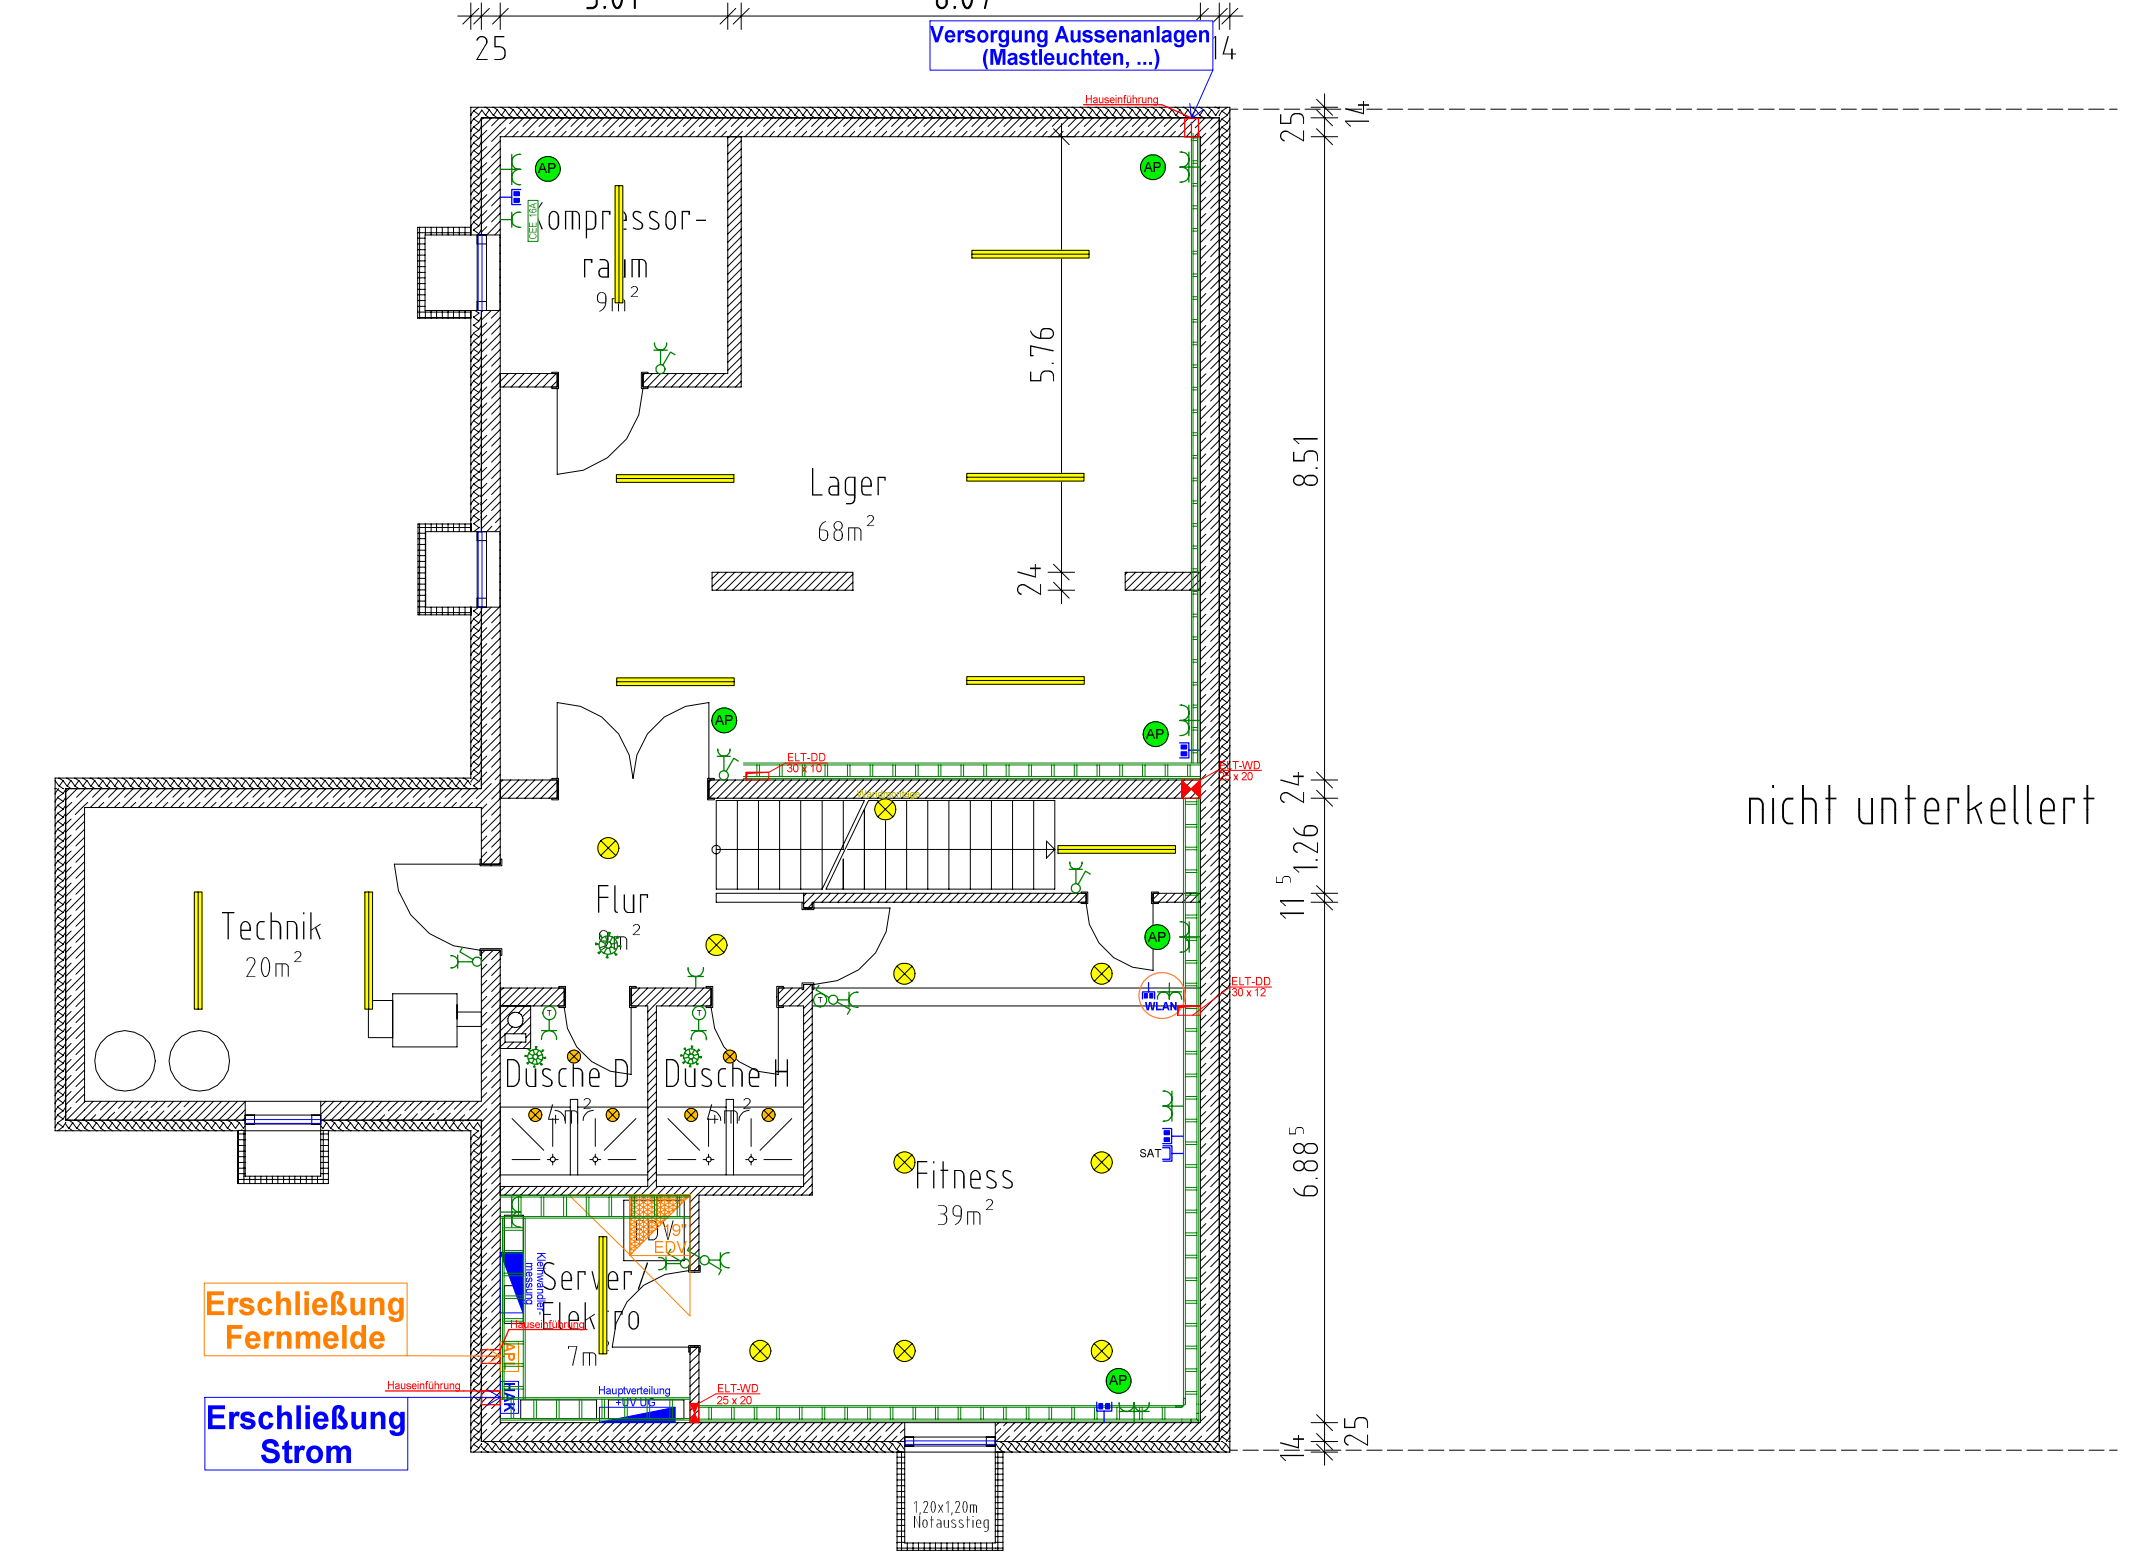

1. Obergeschoss

Legende Trassen und Durchbrüche

Legende Elektroinstallation

Erdgeschoss

Untergeschoss

FWM	ELT	3	0	gr	xx	ea	00
-----	-----	---	---	----	----	----	----

Auftraggeber
Markt Isen
Münchner Str. 12
84424 Isen

Blatt: 1/1	Projekt: Neubau	Maßstab: 1:100
Größe: A1 Übergröße	Feuerwehrrhaus FFW Mittbach	
Urspr.:	Zeichnung: UG_EG_OG	
Datei: 20-16001	Entwurf	
Stand: 10/2020	Elektroinstallation	
Datum: 01.12.2020	Name: 05MH	Gewerk: Elektrotechnik
Gepr.: 01.12.2020	03AH	