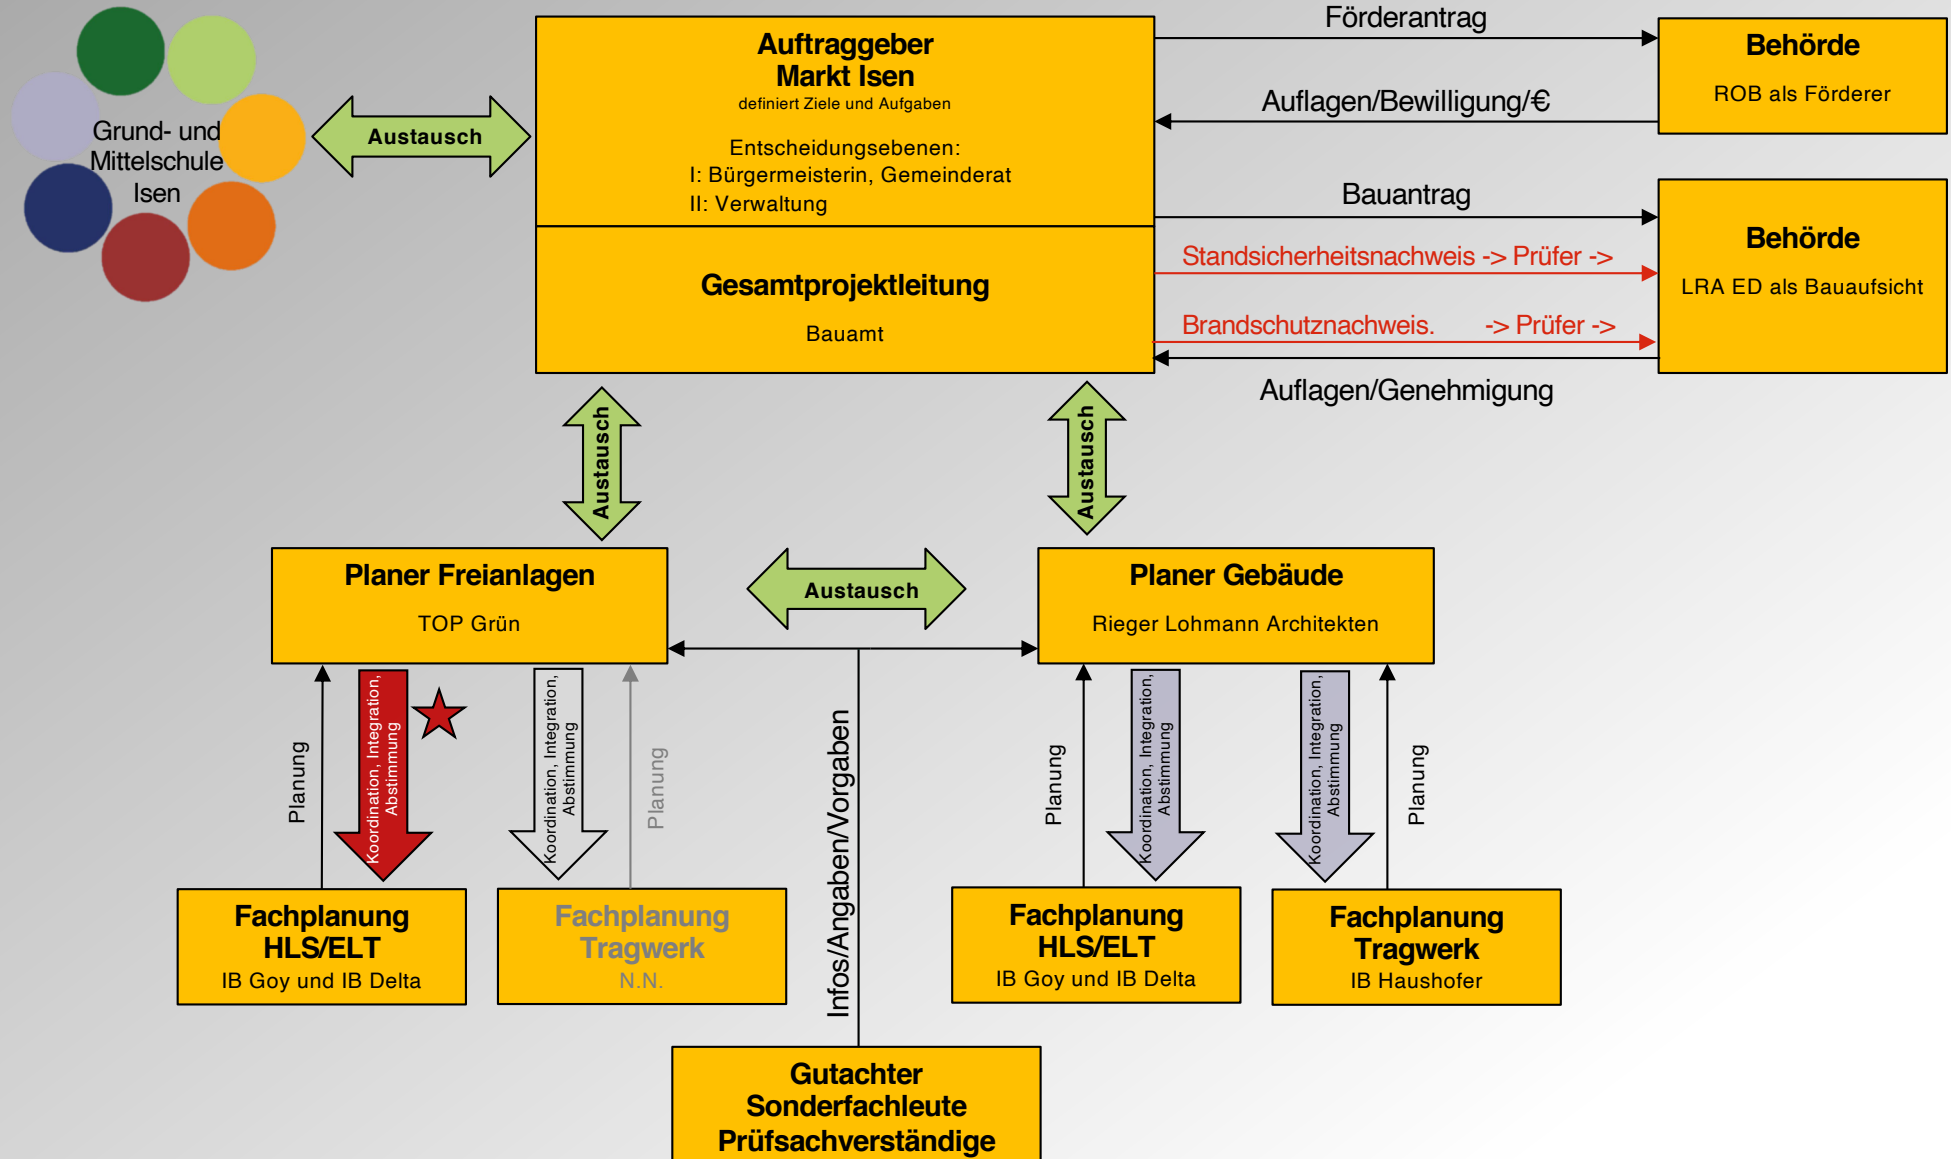

The background image shows a large, modern school building with a light-colored facade and numerous windows. The building is partially obscured by lush green trees in the foreground. A field of bright yellow flowers is visible at the bottom of the frame. The overall scene is bright and clear, suggesting a sunny day.

Markt Isen

Generalsanierung und Erweiterung
der Grund- und Mittelschule Isen

Organigramm

★ Keine vertragliche Vereinbarung zur Übernahme der Koordination KG 540 durch TOPGRÜN
=> Aufgabe verbleibt bei dem Auftraggeber